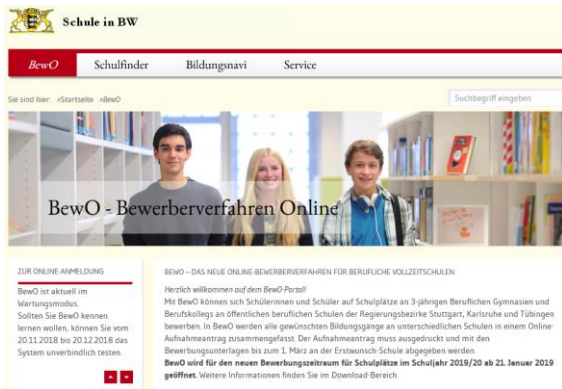

Online-Bewerberverfahren

BewO

für die öffentlichen
dreijährigen Beruflichen Gymnasien
und Berufskollegs

Schülerinnen und Schüler bewerben sich mit BewO online um einen Schulplatz für das Schuljahr 2019/20 an allen dreijährigen Beruflichen Gymnasien und Berufskollegs an den öffentlichen Beruflichen Schulen der Regierungsbezirke Karlsruhe, Stuttgart und Tübingen.

Die Bewerbung in BewO erfolgt online unter www.schule-in-bw.de/bewo. Der Versand von Informationen zum Stand der Bewerbung und zur Schulplatzvergabe erfolgt an die E-Mail-Adresse der Bewerberin bzw. des Bewerbers.

Zeitlicher Ablauf - Kurzform

21. Januar bis 1. März 2019	<ul style="list-style-type: none"> • Registrierung unter www.schule-in-bw.de/bewo zur Online-Bewerbung • Dateneingabe und Wahl der Bewerbungsziele • Online-Änderungen der Bewerberdaten und Bewerbungsziele sind nur bis zum Ausdruck des endgültigen Aufnahmeantrags möglich (danach persönlich bei einer der BewO-Schulen) • Ausdruck des endgültigen Aufnahmeantrags • Erziehungsberechtigte müssen Aufnahmeantrag unterschreiben
bis 1. März 2019	Abgabe des unterschriebenen Aufnahmeantrags und zusätzlich erforderlicher Anmeldeunterlagen bei der Schule der ersten Priorität (und ggf. bei weiteren auf dem Aufnahmeantrag gekennzeichneten Schulen)
ab 21. März 2019	Bewerber/in erhält eine vorläufige Zusage für einen Schulplatz oder eine Mitteilung über die Aufnahmeaussichten sowie Informationen zum Nachrückverfahren per Post
bis 17. Juli 2019	Vorlage der Endnoten bei zuständiger Beruflicher Schule
Mittwoch 24. Juli 2019	Information der Bewerber/innen über den angebotenen Schulplatz per Download
Donnerstag 25. Juli 2019	Aufnahmetag an Beruflicher Schule mit verbindlicher Annahme des Schulplatzes (persönlich oder durch Vertreter/in)
Freitag 26. Juli 2019	Aufnahmetag für Nachrücker/innen